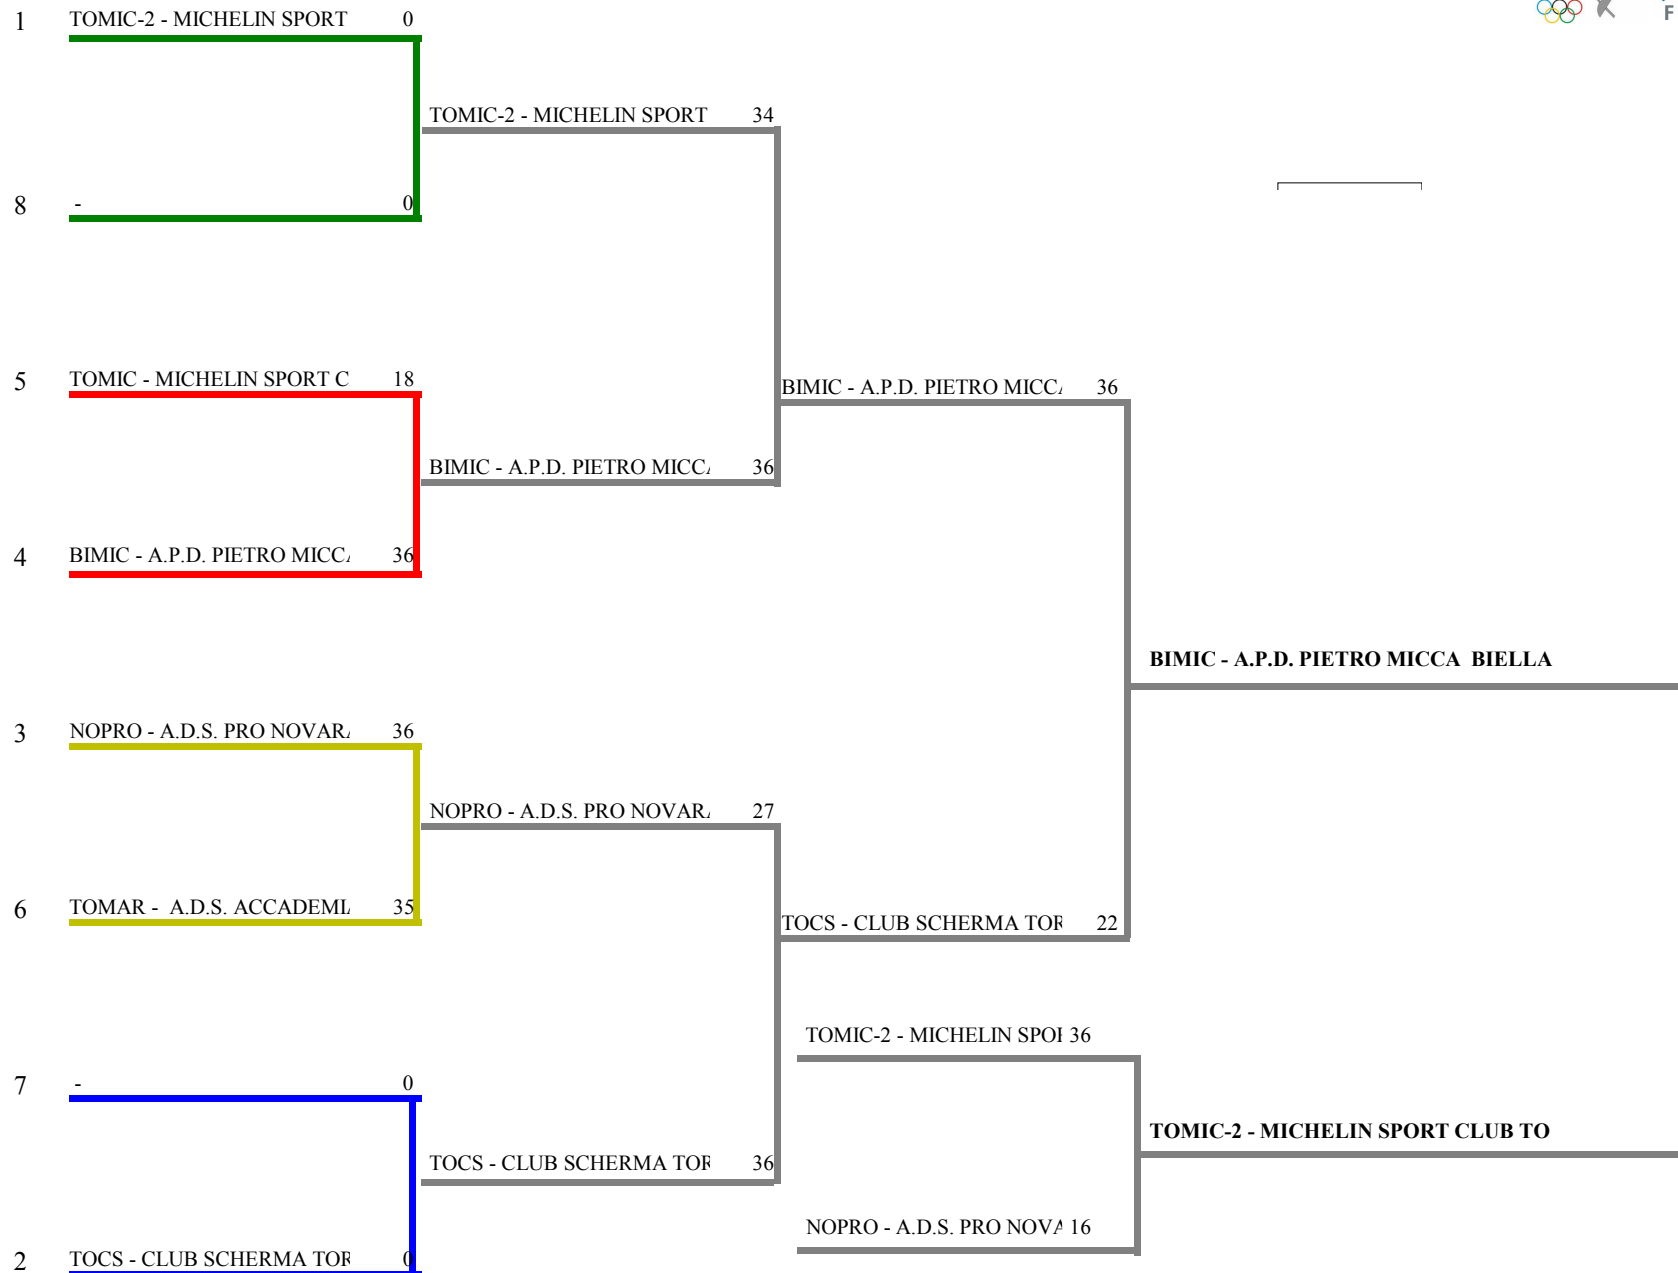

FORMULA DI GARA

1 turno gironi da 36 stoccate - tempo max. 3 min.- Passano all'E.D.n. 6 squadre / 6 iscr.

Decalage per :

N. 2 gironi da 3 squadre

1 tabelloni E.D. a 36 stoccate da 6 squadre

FEDERAZIONE ITALIANA SCHERMA
FEDERATION INTERNATIONALE D'ESCRIME

1	5 MICHELIN SPORT CLUB TO	TOMIC-2		v36	v36	1,000	30	72	1
2	172 A.P.D. PIETRO MICCA BIELLA	BIMIC	23		v36	0,500	1	59	2
3	10 A.D.S. ACCADEMIA SCHERMA MARCHE TOMAR		19	22		0,000	-31	41	3

FEDERAZIONE ITALIANA SCHERMA
FEDERATION INTERNATIONALE D'ESCRIME
Classifica provvisoria ai gironi Spada femminile a squadre

Gran Premio Giovanissimi

COLLEGNO - PICCOLI - Campionato Re

Stampa: 19/05/2013 14:30

<u>Classif.</u>	<u>Cod.Soc.</u>	<u>Denominazione</u>	<u>Sigla/Sq.</u>	<u>Località</u>	<u>Girone</u>	<u>Tabell.ED</u>	<u>V/A</u>	<u>D-R</u>	<u>D</u>	<u>H</u>
1	5	MICHELIN SPORT CLUB TO	TOMIC-2	TORINO	2	Qualif.	1,00	30	72	3
2	4	CLUB SCHERMA TORINO A.S.D.	TOCS	TORINO	1	Qualif.	1,00	13	72	4
3	3	A.D.S. PRO NOVARA SCHERMA	NOPRO	NOVARA	1	Qualif.	0,50	7	68	1
4	172	A.P.D. PIETRO MICCA BIELLA	BIMIC	BIELLA	2	Qualif.	0,50	1	59	2
5	5	MICHELIN SPORT CLUB TO	TOMIC	TORINO	1	Qualif.	0,00	-20	52	5
6	10	A.D.S. ACCADEMIA SCHERMA MAR	TOMAR	TORINO	2	Qualif.	0,00	-31	41	5

Spada femminile a squadre A squadre

TABELLONE DEI QUARTI DI FINALE

<u>Classifica</u>	<u>Clas-ED</u>	<u>Classifica definitiva</u>	<u>CodSoc</u>	<u>Sigla</u>	<u>Denominazione</u>	<u>Località</u>	<u>COLLEGNO - PICCOLI - Campic</u>
1	4	1	172	BIMIC	A.P.D. PIETRO MICCA	BIELLA	REPANATI BENEDETT
					DESTRO NICOLE		
2	2	2	4	TOCS	CLUB SCHERMA TORINO A.S.D.	TORINO	PORPORA ANASTASIO
					LIVI REBECCA		
3	1	3	5	TOMIC	2 MICHELIN SPORT CLUB TO	TORINO	TONIATTI ALESSIA
					CAPELLO ADELAIDE		
4	3	4	3	NOPRO	A.D.S. PRO NOVARA SCHERMA	NOVARA	PIERACCIANI AURORA
					PIERACCIANI ALICE		
5	5	8	5	TOMIC	MICHELIN SPORT CLUB TO	TORINO	RIZZO VIOLA
					MECOZZI MARGOT		
6	6	8	10	TOMAR	A.D.S. ACCADEMIA SCHERMA MARCHE	TORINO	NUCCIO BEATRICE
					MONTALDO LIVIA		
					FERRI CARLOTTA		
					SOMA' BEATRICE		